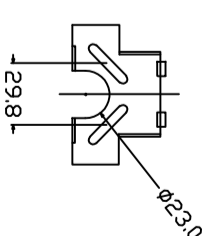

正面

側面

後面

上面

取付座

取付座受け台

φ10.0

取付座受け台

取付座

承認	担当	品名	新 監視カメラ 子機
	藤谷	品番	
尺度			KTI-EBL024-DBWR
	作成年月	2021/03/12	コードNo