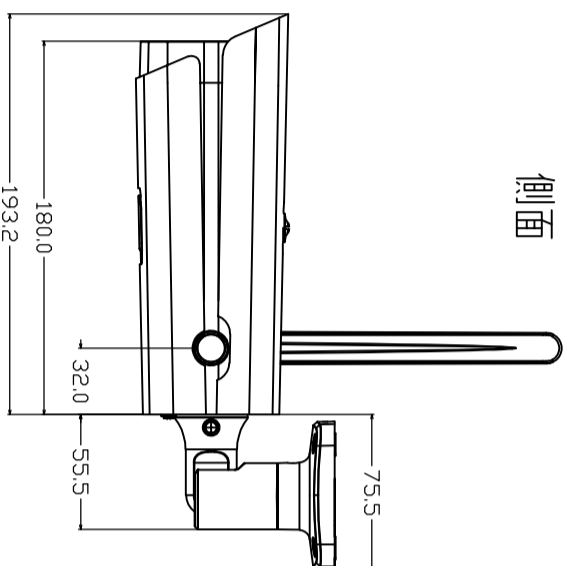

正面

側面

後面

上面

取付座

取付座受け台

φ10.0

取付座受け台

取付座

承認	担当	品名	新 監視カメラ 子機
	藤谷	品番	
尺度			KTI-EBL024-DBWR
	作成年月	2021/03/12	コードNo