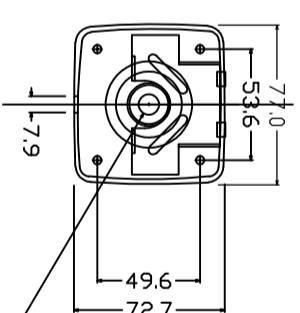

正面

側面

後面

上面

取付座

取付座受け台

φ10.0

取付座受け台

取付座

承認	担当	品名	新 監視カメラ 子機
	藤谷	品番	
尺度			KTI-EBL024-DBWR
	作成年月	2021/03/12	コードNo