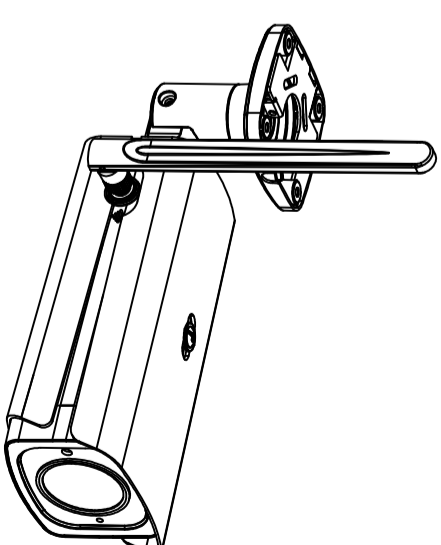

正面

側面

後面

上面

取付座

取付座受け台

φ10.0

取付座受け台

取付座

承認	担当	品名	新 監視カメラ 子機
	藤谷	品番	
尺度			KTI-EBL024-DBWR
	作成年月	2021/03/12	コードNo