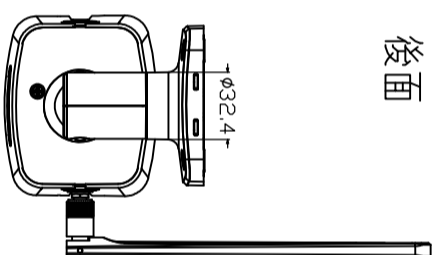

正面

側面

後面

上面

取付座

取付座受け台

φ10.0

取付座受け台

取付座

承認	担当	品名	新 監視カメラ 子機
	藤谷	品番	
尺度			KTI-EBL024-DBWR
	作成年月	2021/03/12	コードNo