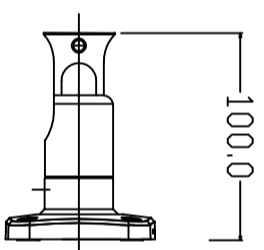

正面

側面

後面

上面

取付座

取付座受け台

φ10.0

取付座受け台

取付座

承認	担当	品名	新 監視カメラ 子機
	藤谷	品番	
尺度			KTI-EBL024-DBWR
	作成年月	2021/03/12	コードNo